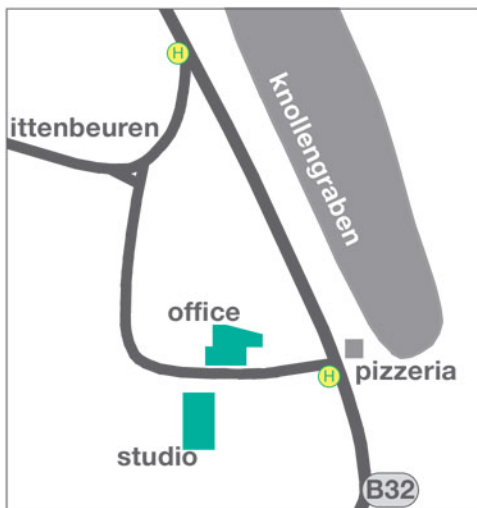

FREYFILM

Wegbeschreibung

Von Ravensburg auf der B32 Richtung Wangen. Ca.300 m nach Ortsende rechts abbiegen Richtung Ittenbeuren und Flappachbad. Nach 100 m in der Rechtskurve geradeaus weiterfahren und der Beschilderung folgen.

Von Wangen auf der B32 Richtung Ravensburg nach dem Ortschild Knollengraben links abbiegen. Nach 100 m in der Rechtskurve geradeaus weiterfahren und der Beschilderung folgen.