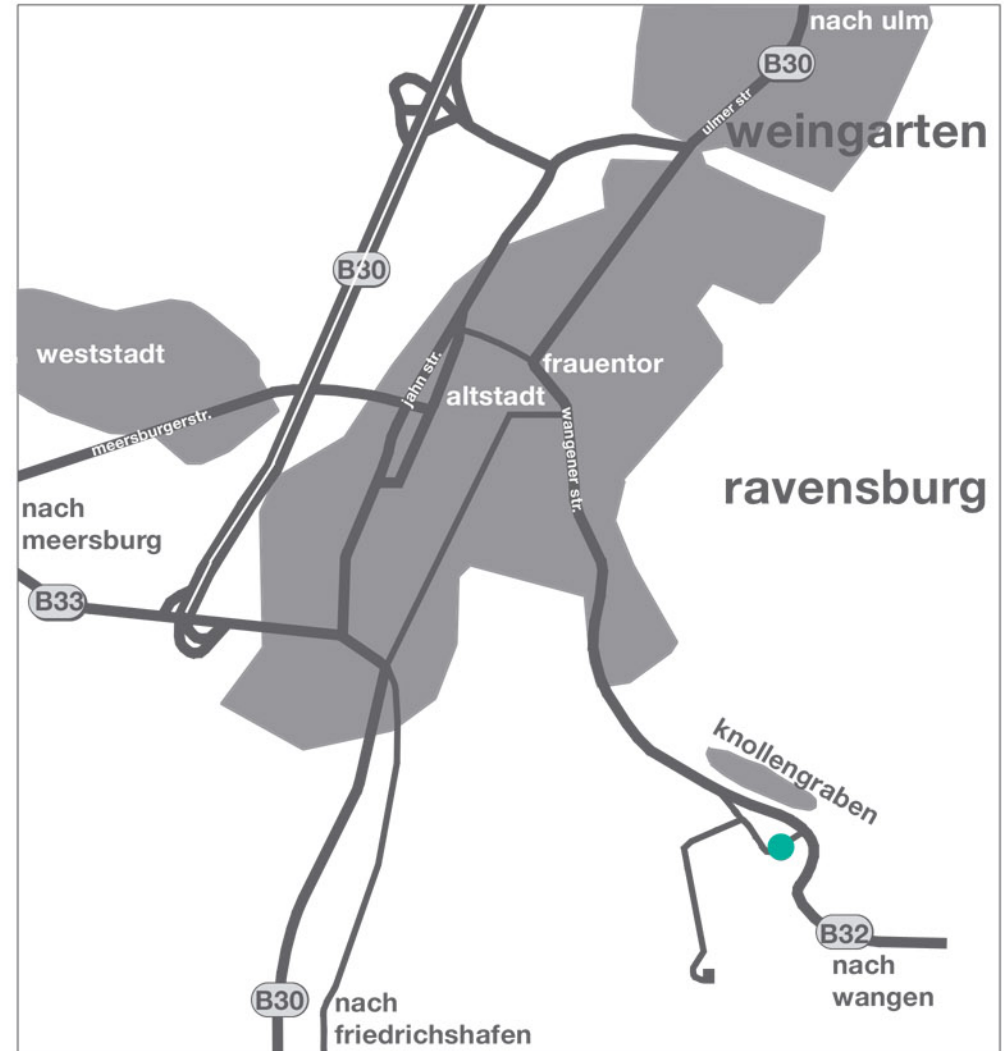

FREYFILM

Wegbeschreibung

Von Ravensburg auf der B32 Richtung Wangen. Ca.300 m nach Ortsende rechts abbiegen Richtung Ittenbeuren und Flappachbad. Nach 100 m in der Rechtskurve geradeaus weiterfahren und der Beschilderung folgen.

Von Wangen auf der B32 Richtung Ravensburg nach dem Ortschild Knollengraben links abbiegen. Nach 100 m in der Rechtskurve geradeaus weiterfahren und der Beschilderung folgen.