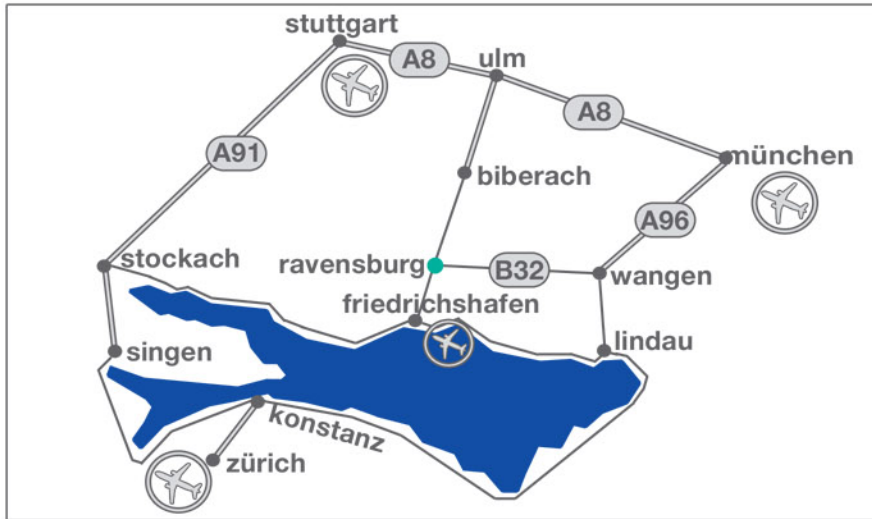

FREYFILM

Wegbeschreibung

Von Ravensburg auf der B32 Richtung Wangen. Ca.300 m nach Ortsende rechts abbiegen Richtung Ittenbeuren und Flappachbad. Nach 100 m in der Rechtskurve geradeaus weiterfahren und der Beschilderung folgen.

Von Wangen auf der B32 Richtung Ravensburg nach dem Ortschild Knollengraben links abbiegen. Nach 100 m in der Rechtskurve geradeaus weiterfahren und der Beschilderung folgen.